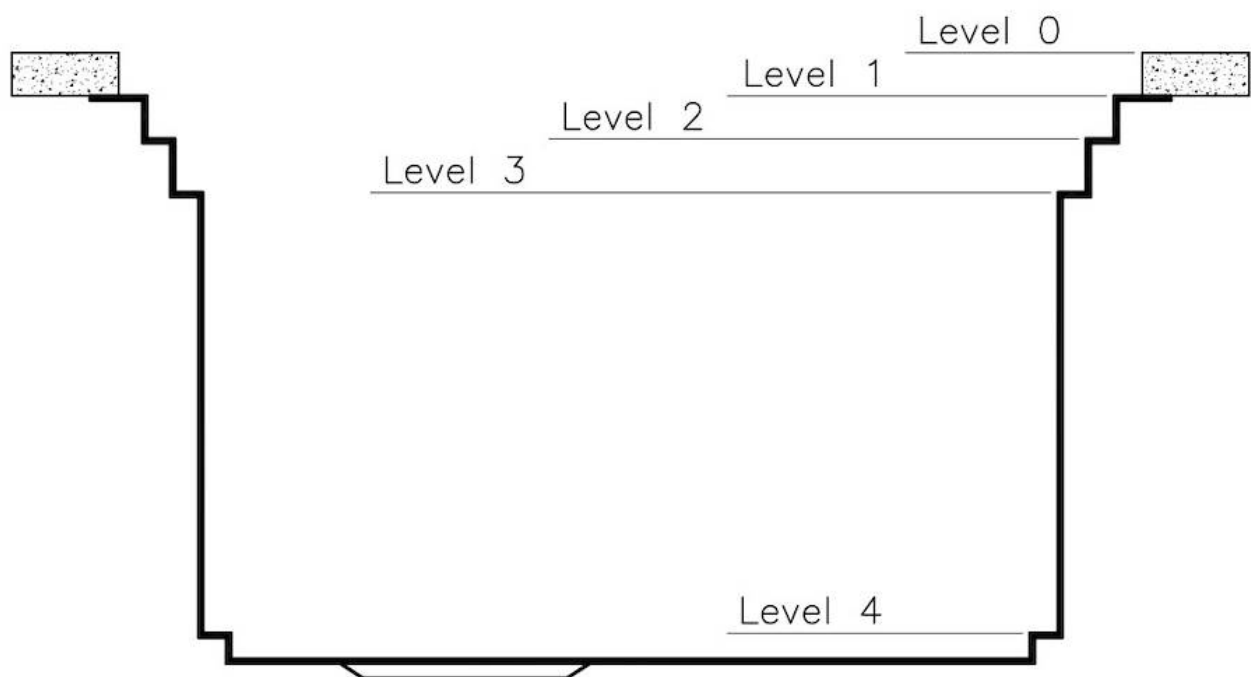

Happy Hour Optional accessories / Accessori opzionali

The "rails" system makes it possible to use a combination of numerous accessories. Grids, chopping boards, utensils' ranging system, bowls and containers of different dimensions can be alternated in the workspace with a simple gesture, and can easily be stacked, in order to be on hand at all times.

Il sistema di "corsie" rende possibile l'utilizzo combinato di innumerevoli accessori. Griglie, taglieri, portautensili, vaschette e contenitori di varie dimensioni si alternano nella zona di lavoro con un semplice gesto e possono essere impilati, sempre a portata di mano.