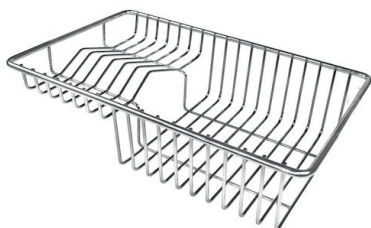

Happy Hour Level 4

Compatible accessories/Accessori compatibili:

8100 600

GALLERIA FOTOGRAFICA

IN DOTAZIONE

Griglia Black
8100 600

Tagliere in Bambù
8200 002

ACCESSORI OPZIONALI

Cestello portapiatti inox
8100 303

* solo in abbinamento con l'accessorio
8644 101 o 8100 627

Kit ciotola Ø30 cm con supporto in bambù
8200 601

Kit grattugia con supporto per anello e vassoio di raccolta alimenti
8159 101