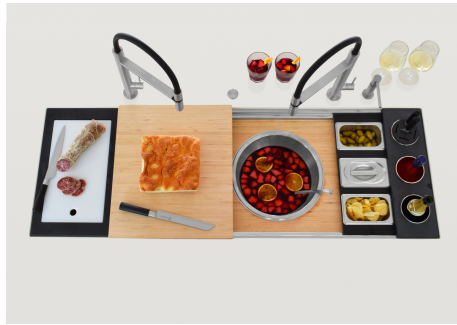

Happy Hour Level 4

Compatible accessories/Accessori compatibili:

8100 600

GALLERIA FOTOGRAFICA

IN DOTAZIONE

Griglia Black
8100 600

Tagliere in Bambù
8200 002

ACCESSORI OPZIONALI

Cestello portapiatti inox
8100 303

* solo in abbinamento con l'accessorio
8644 101 o 8100 627

Kit ciotola Ø30 cm con supporto in bambù
8200 601

Kit grattugia con supporto per anello e vassoio di raccolta alimenti
8159 101