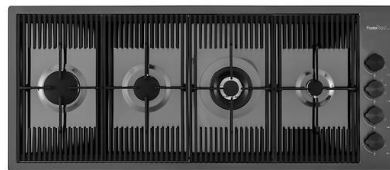

* solo in abbinamento con l'accessorio
8200 601

ABBINAMENTI CONSIGLIATI

Dispenser Evo Gun Metal

8520 856

Miscelatore Omega Gun Metal

8497 856

Miscelatore Skin Gun Metal

8424 856

Piano cottura KE Induction

7384 645

Piano cottura Milanello Gun Metal

7681 006

Pilettina automatica Space Push Gun Metal

8407 120

VOLTA GUN METAL

8491 106