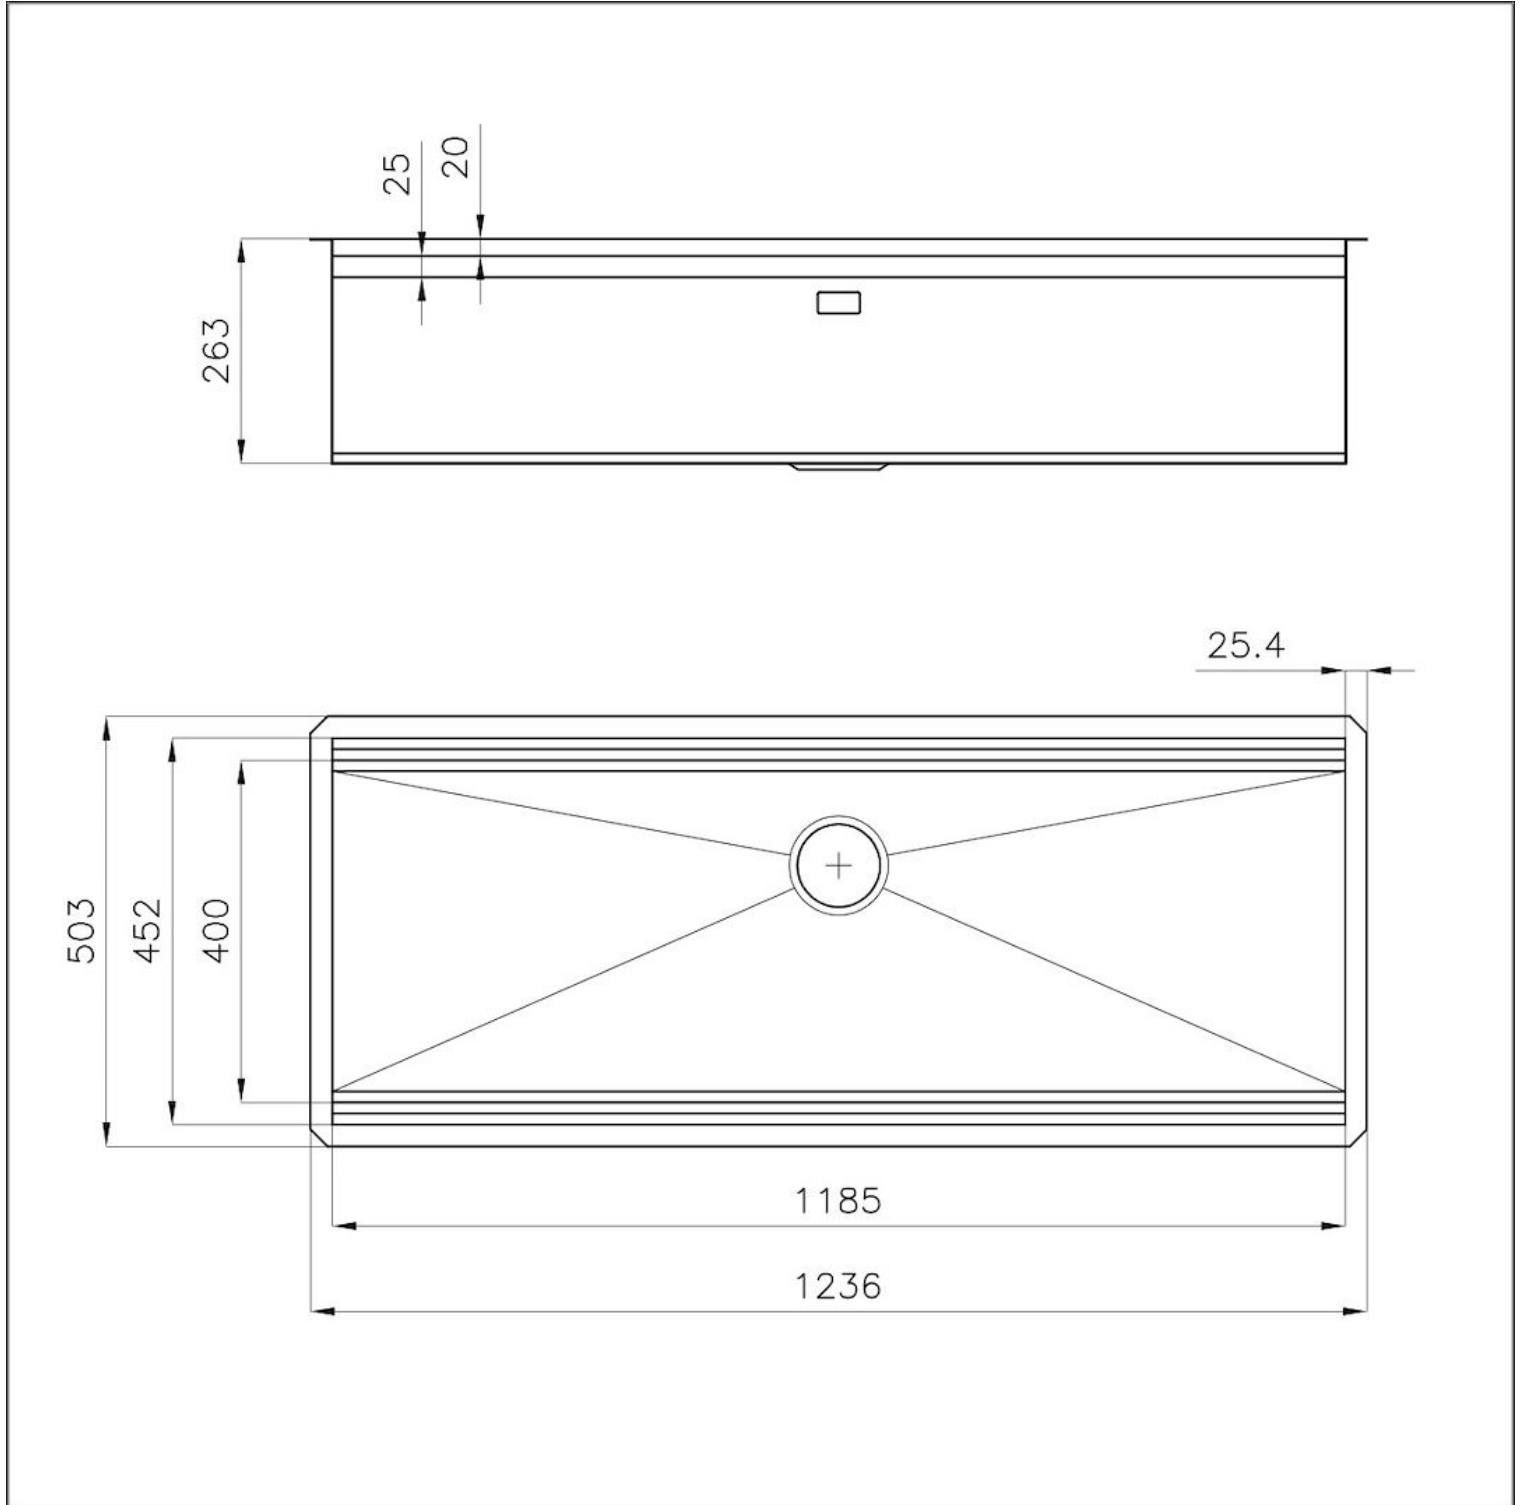

1 x Griglia Black 8100 600
1 x Tagliere in Bambù 8200 002

DATI TECNICI