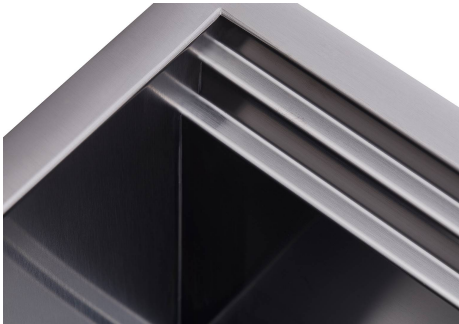

Lavello Happy Hour Gun Metal

Lavelli in acciaio inox

Codice: 1049 856

CARATTERISTICHE

GUN METAL

La finitura Gun Metal si ottiene trattando l'acciaio con un processo fisico chiamato PVD (Physical Vacuum Deposition) che deposita particelle di metalli nobili sulla superficie. Ne risulta un effetto estetico unico e raffinato, e un miglioramento delle proprietà meccaniche dell'acciaio che risulta più resistente a urti e graffi.

FONDO DIAMANTATO

Lo scolo dell'acqua sul fondo della vasca è una caratteristica importante, sempre curata nelle soluzioni Foster. Nei modelli squadrati a fondo piatto lo scolo è garantito dall'elegante diamantatura che facilita il defluire dell'acqua.

Happy Hour Level 4

Compatible accessories/Accessori compatibili:

8100 600

GALLERIA FOTOGRAFICA

IN DOTAZIONE

Griglia Black
8100 600

Tagliere in Bambù
8200 002

ACCESSORI OPZIONALI

Cestello portapiatti inox
8100 303

* solo in abbinamento con l'accessorio
8644 101 o 8100 627

Kit ciotola Ø30 cm con supporto in bambù
8200 601

Kit grattugia con supporto per anello e vassoio di raccolta alimenti
8159 101